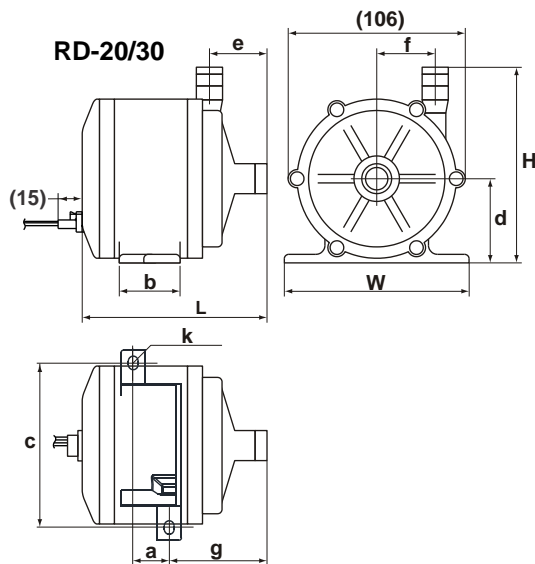

RD Dimensiones

Dimensiones en pulgadas (mm)

Modelo	W	H	L	a	b	c	d	e	f	g	k
RD-05	2.99 (76)	2.95 (75)	3.72 (94.5)	0.63 (16)	1.18 (30)	2.52 (64)	1.18 (30)	1.16 (29.5)	0.88 (22.4)	1.98 (50.5)	2- ϕ 5x7
RD-05H	2.28 (58)	3.07 (78)	4.25 (109.5)	3.54 (90)	3.94 (100)	1.38 (35)	1.30 (33)	1.16 (29.5)	0.88 (22.4)	0.57 (14.5)	2- ϕ 2x6
RD-12	3.07 (78)	3.21 (81.5)	3.68 (93.5)	0.63 (16)	1.18 (30)	2.60 (66)	1.20 (30.5)	1.24 (31.5)	0.71 (18)	2.05 (52)	2- ϕ 5x7
RD-12Z	3.07 (78)	3.13 (79.5)	3.68 (93.5)	0.63 (16)	1.18 (30)	2.60 (66)	1.20 (30.5)	1.24 (31.5)	0.78 (19.8)	2.05 (52)	2- ϕ 5x7
RD-20/30	4.41 (112)	4.69 (119)	4.33 (110)	0.87 (22)	1.46 (37)	3.82 (97)	1.93 (49)	1.38 (35)	1.42 (36)	2.34 (59.5)	2- ϕ 6x8
RD-40	4.96 (126)	5.47 (139)	5.0 (127)	0.87 (22)	2.12 (54)	4.25 (108)	2.28 (58)	1.65 (42)	1.46 (37)	2.95 (75)	4- ϕ 6x10
RD-40X	4.96 (126)	5.63 (143)	5.0 (127)	0.87 (22)	2.12 (54)	4.25 (108)	2.28 (58)	1.65 (42)	1.57 (40)	2.95 (75)	4- ϕ 6x10