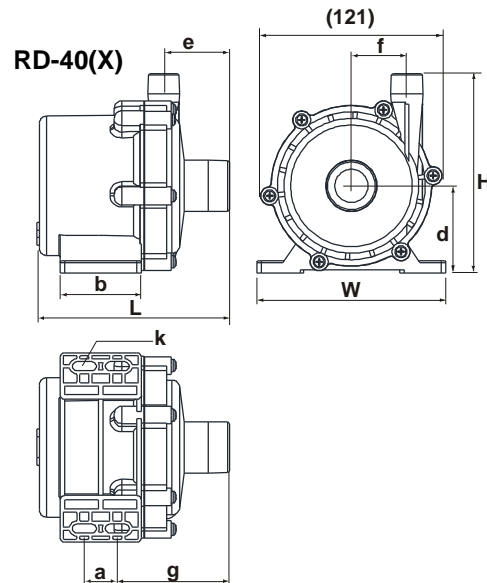

RD Dimensiones

Dimensiones en pulgadas (mm)

Modelo	W	H	L	a	b	c	d	e	f	g	k
RD-05	2.99 (76)	2.95 (75)	3.72 (94.5)	0.63 (16)	1.18 (30)	2.52 (64)	1.18 (30)	1.16 (29.5)	0.88 (22.4)	1.98 (50.5)	2- ϕ 5x7
RD-05H	2.28 (58)	3.07 (78)	4.25 (109.5)	3.54 (90)	3.94 (100)	1.38 (35)	1.30 (33)	1.16 (29.5)	0.88 (22.4)	0.57 (14.5)	2- ϕ 2x6
RD-12	3.07 (78)	3.21 (81.5)	3.68 (93.5)	0.63 (16)	1.18 (30)	2.60 (66)	1.20 (30.5)	1.24 (31.5)	0.71 (18)	2.05 (52)	2- ϕ 5x7
RD-12Z	3.07 (78)	3.13 (79.5)	3.68 (93.5)	0.63 (16)	1.18 (30)	2.60 (66)	1.20 (30.5)	1.24 (31.5)	0.78 (19.8)	2.05 (52)	2- ϕ 5x7
RD-20/30	4.41 (112)	4.69 (119)	4.33 (110)	0.87 (22)	1.46 (37)	3.82 (97)	1.93 (49)	1.38 (35)	1.42 (36)	2.34 (59.5)	2- ϕ 6x8
RD-40	4.96 (126)	5.47 (139)	5.0 (127)	0.87 (22)	2.12 (54)	4.25 (108)	2.28 (58)	1.65 (42)	1.46 (37)	2.95 (75)	4- ϕ 6x10
RD-40X	4.96 (126)	5.63 (143)	5.0 (127)	0.87 (22)	2.12 (54)	4.25 (108)	2.28 (58)	1.65 (42)	1.57 (40)	2.95 (75)	4- ϕ 6x10