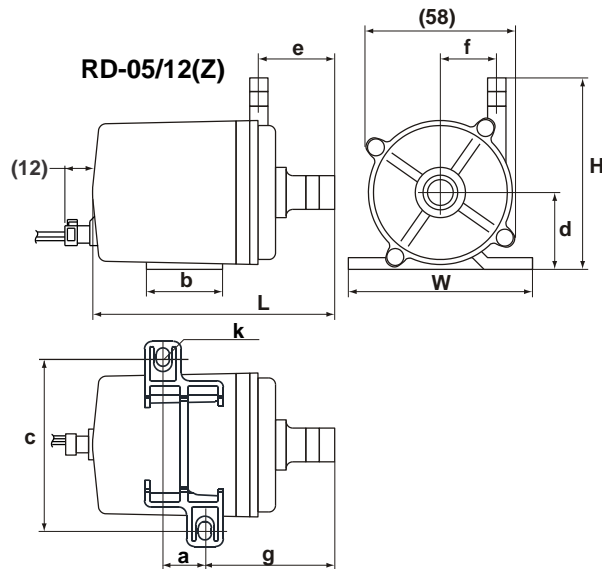

RD Dimensiones

Dimensiones en pulgadas (mm)

Modelo	W	H	L	a	b	c	d	e	f	g	k
RD-05	2.99 (76)	2.95 (75)	3.72 (94.5)	0.63 (16)	1.18 (30)	2.52 (64)	1.18 (30)	1.16 (29.5)	0.88 (22.4)	1.98 (50.5)	2- ϕ 5x7
RD-05H	2.28 (58)	3.07 (78)	4.25 (109.5)	3.54 (90)	3.94 (100)	1.38 (35)	1.30 (33)	1.16 (29.5)	0.88 (22.4)	0.57 (14.5)	2- ϕ 2x6
RD-12	3.07 (78)	3.21 (81.5)	3.68 (93.5)	0.63 (16)	1.18 (30)	2.60 (66)	1.20 (30.5)	1.24 (31.5)	0.71 (18)	2.05 (52)	2- ϕ 5x7
RD-12Z	3.07 (78)	3.13 (79.5)	3.68 (93.5)	0.63 (16)	1.18 (30)	2.60 (66)	1.20 (30.5)	1.24 (31.5)	0.78 (19.8)	2.05 (52)	2- ϕ 5x7
RD-20/30	4.41 (112)	4.69 (119)	4.33 (110)	0.87 (22)	1.46 (37)	3.82 (97)	1.93 (49)	1.38 (35)	1.42 (36)	2.34 (59.5)	2- ϕ 6x8
RD-40	4.96 (126)	5.47 (139)	5.0 (127)	0.87 (22)	2.12 (54)	4.25 (108)	2.28 (58)	1.65 (42)	1.46 (37)	2.95 (75)	4- ϕ 6x10
RD-40X	4.96 (126)	5.63 (143)	5.0 (127)	0.87 (22)	2.12 (54)	4.25 (108)	2.28 (58)	1.65 (42)	1.57 (40)	2.95 (75)	4- ϕ 6x10