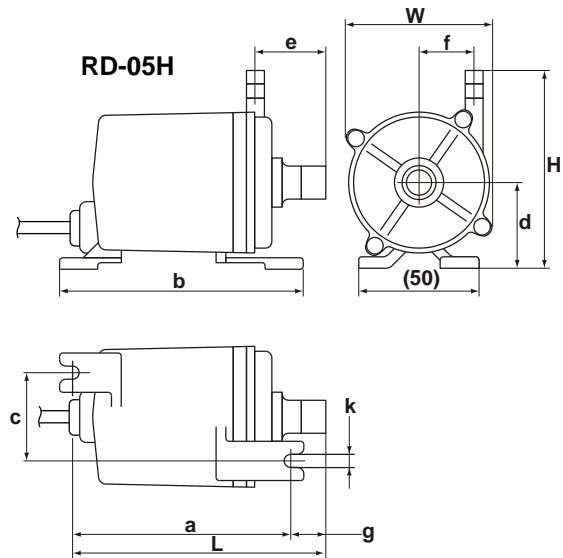

RD Dimensiones

Dimensiones en pulgadas (mm)

Modelo	W	H	L	a	b	c	d	e	f	g	k
RD-05	2.99 (76)	2.95 (75)	3.72 (94.5)	0.63 (16)	1.18 (30)	2.52 (64)	1.18 (30)	1.16 (29.5)	0.88 (22.4)	1.98 (50.5)	2- ϕ 5x7
RD-05H	2.28 (58)	3.07 (78)	4.25 (109.5)	3.54 (90)	3.94 (100)	1.38 (35)	1.30 (33)	1.16 (29.5)	0.88 (22.4)	0.57 (14.5)	2- ϕ 2x6
RD-12	3.07 (78)	3.21 (81.5)	3.68 (93.5)	0.63 (16)	1.18 (30)	2.60 (66)	1.20 (30.5)	1.24 (31.5)	0.71 (18)	2.05 (52)	2- ϕ 5x7
RD-12Z	3.07 (78)	3.13 (79.5)	3.68 (93.5)	0.63 (16)	1.18 (30)	2.60 (66)	1.20 (30.5)	1.24 (31.5)	0.78 (19.8)	2.05 (52)	2- ϕ 5x7
RD-20/30	4.41 (112)	4.69 (119)	4.33 (110)	0.87 (22)	1.46 (37)	3.82 (97)	1.93 (49)	1.38 (35)	1.42 (36)	2.34 (59.5)	2- ϕ 6x8
RD-40	4.96 (126)	5.47 (139)	5.0 (127)	0.87 (22)	2.12 (54)	4.25 (108)	2.28 (58)	1.65 (42)	1.46 (37)	2.95 (75)	4- ϕ 6x10
RD-40X	4.96 (126)	5.63 (143)	5.0 (127)	0.87 (22)	2.12 (54)	4.25 (108)	2.28 (58)	1.65 (42)	1.57 (40)	2.95 (75)	4- ϕ 6x10