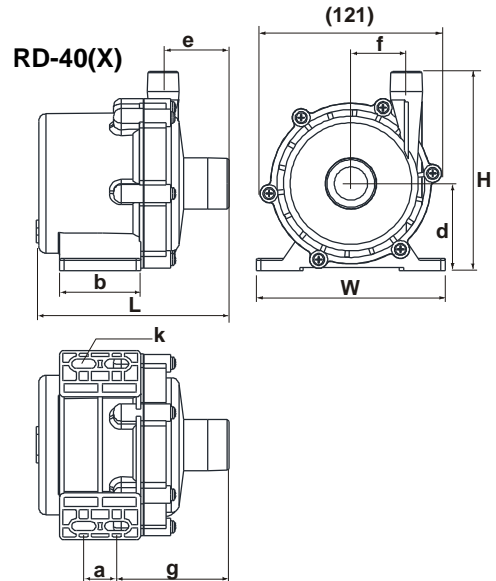

RD Dimensions

Dimensions in inches (mm)

Model	W	H	L	a	b	c	d	e	f	g	k
RD-05	2.99 (76)	2.95 (75)	3.72 (94.5)	0.63 (16)	1.18 (30)	2.52 (64)	1.18 (30)	1.16 (29.5)	0.88 (22.4)	1.98 (50.5)	2- ϕ 5x7
RD-05H	2.28 (58)	3.07 (78)	4.25 (109.5)	3.54 (90)	3.94 (100)	1.38 (35)	1.30 (33)	1.16 (29.5)	0.88 (22.4)	0.57 (14.5)	2- ϕ 2x6
RD-12	3.07 (78)	3.21 (81.5)	3.68 (93.5)	0.63 (16)	1.18 (30)	2.60 (66)	1.20 (30.5)	1.24 (31.5)	0.71 (18)	2.05 (52)	2- ϕ 5x7
RD-12Z	3.07 (78)	3.13 (79.5)	3.68 (93.5)	0.63 (16)	1.18 (30)	2.60 (66)	1.20 (30.5)	1.24 (31.5)	0.78 (19.8)	2.05 (52)	2- ϕ 5x7
RD-20/30	4.41 (112)	4.69 (119)	4.33 (110)	0.87 (22)	1.46 (37)	3.82 (97)	1.93 (49)	1.38 (35)	1.42 (36)	2.34 (59.5)	2- ϕ 6x8
RD-40	4.96 (126)	5.47 (139)	5.0 (127)	0.87 (22)	2.12 (54)	4.25 (108)	2.28 (58)	1.65 (42)	1.46 (37)	2.95 (75)	4- ϕ 6x10
RD-40X	4.96 (126)	5.63 (143)	5.0 (127)	0.87 (22)	2.12 (54)	4.25 (108)	2.28 (58)	1.65 (42)	1.57 (40)	2.95 (75)	4- ϕ 6x10