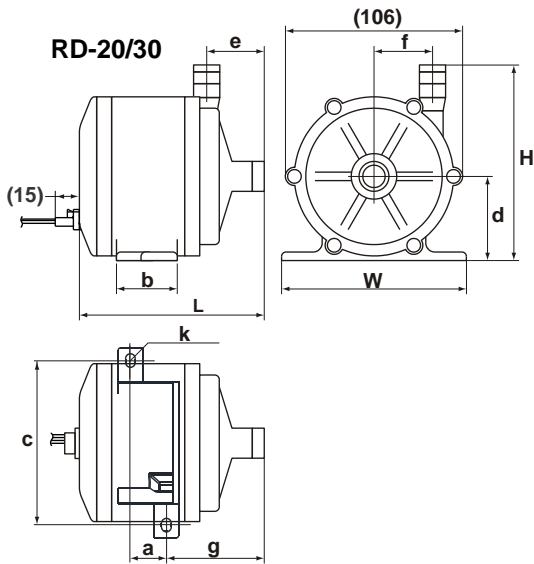

RD Dimensions

Dimensions in inches (mm)

Model	W	H	L	a	b	c	d	e	f	g	k
RD-05	2.99 (76)	2.95 (75)	3.72 (94.5)	0.63 (16)	1.18 (30)	2.52 (64)	1.18 (30)	1.16 (29.5)	0.88 (22.4)	1.98 (50.5)	2- ϕ 5x7
RD-05H	2.28 (58)	3.07 (78)	4.25 (109.5)	3.54 (90)	3.94 (100)	1.38 (35)	1.30 (33)	1.16 (29.5)	0.88 (22.4)	0.57 (14.5)	2- ϕ 2x6
RD-12	3.07 (78)	3.21 (81.5)	3.68 (93.5)	0.63 (16)	1.18 (30)	2.60 (66)	1.20 (30.5)	1.24 (31.5)	0.71 (18)	2.05 (52)	2- ϕ 5x7
RD-12Z	3.07 (78)	3.13 (79.5)	3.68 (93.5)	0.63 (16)	1.18 (30)	2.60 (66)	1.20 (30.5)	1.24 (31.5)	0.78 (19.8)	2.05 (52)	2- ϕ 5x7
RD-20/30	4.41 (112)	4.69 (119)	4.33 (110)	0.87 (22)	1.46 (37)	3.82 (97)	1.93 (49)	1.38 (35)	1.42 (36)	2.34 (59.5)	2- ϕ 6x8
RD-40	4.96 (126)	5.47 (139)	5.0 (127)	0.87 (22)	2.12 (54)	4.25 (108)	2.28 (58)	1.65 (42)	1.46 (37)	2.95 (75)	4- ϕ 6x10
RD-40X	4.96 (126)	5.63 (143)	5.0 (127)	0.87 (22)	2.12 (54)	4.25 (108)	2.28 (58)	1.65 (42)	1.57 (40)	2.95 (75)	4- ϕ 6x10