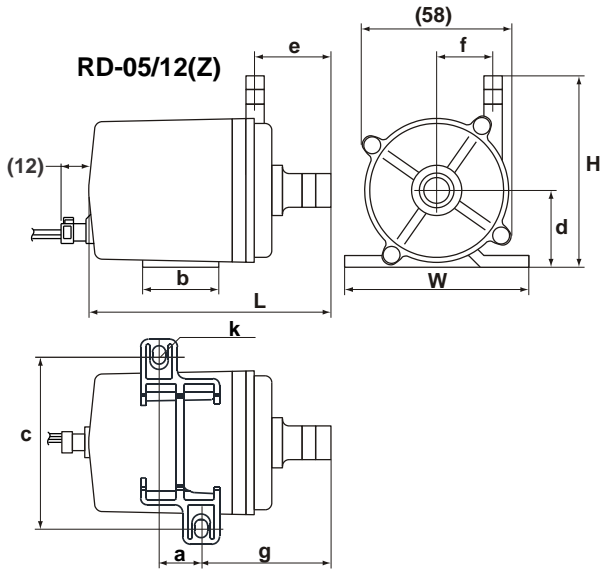

RD Dimensions

Dimensions in inches (mm)

Model	W	H	L	a	b	c	d	e	f	g	k
RD-05	2.99 (76)	2.95 (75)	3.72 (94.5)	0.63 (16)	1.18 (30)	2.52 (64)	1.18 (30)	1.16 (29.5)	0.88 (22.4)	1.98 (50.5)	2- ϕ 5x7
RD-05H	2.28 (58)	3.07 (78)	4.25 (109.5)	3.54 (90)	3.94 (100)	1.38 (35)	1.30 (33)	1.16 (29.5)	0.88 (22.4)	0.57 (14.5)	2- ϕ 2x6
RD-12	3.07 (78)	3.21 (81.5)	3.68 (93.5)	0.63 (16)	1.18 (30)	2.60 (66)	1.20 (30.5)	1.24 (31.5)	0.71 (18)	2.05 (52)	2- ϕ 5x7
RD-12Z	3.07 (78)	3.13 (79.5)	3.68 (93.5)	0.63 (16)	1.18 (30)	2.60 (66)	1.20 (30.5)	1.24 (31.5)	0.78 (19.8)	2.05 (52)	2- ϕ 5x7
RD-20/30	4.41 (112)	4.69 (119)	4.33 (110)	0.87 (22)	1.46 (37)	3.82 (97)	1.93 (49)	1.38 (35)	1.42 (36)	2.34 (59.5)	2- ϕ 6x8
RD-40	4.96 (126)	5.47 (139)	5.0 (127)	0.87 (22)	2.12 (54)	4.25 (108)	2.28 (58)	1.65 (42)	1.46 (37)	2.95 (75)	4- ϕ 6x10
RD-40X	4.96 (126)	5.63 (143)	5.0 (127)	0.87 (22)	2.12 (54)	4.25 (108)	2.28 (58)	1.65 (42)	1.57 (40)	2.95 (75)	4- ϕ 6x10