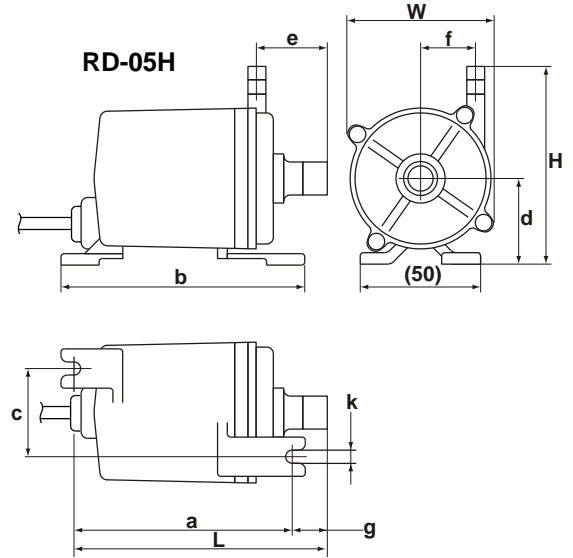

RD Dimensions

Dimensions in inches (mm)

Model	W	H	L	a	b	c	d	e	f	g	k
RD-05	2.99 (76)	2.95 (75)	3.72 (94.5)	0.63 (16)	1.18 (30)	2.52 (64)	1.18 (30)	1.16 (29.5)	0.88 (22.4)	1.98 (50.5)	2- ϕ 5x7
RD-05H	2.28 (58)	3.07 (78)	4.25 (109.5)	3.54 (90)	3.94 (100)	1.38 (35)	1.30 (33)	1.16 (29.5)	0.88 (22.4)	0.57 (14.5)	2- ϕ 2x6
RD-12	3.07 (78)	3.21 (81.5)	3.68 (93.5)	0.63 (16)	1.18 (30)	2.60 (66)	1.20 (30.5)	1.24 (31.5)	0.71 (18)	2.05 (52)	2- ϕ 5x7
RD-12Z	3.07 (78)	3.13 (79.5)	3.68 (93.5)	0.63 (16)	1.18 (30)	2.60 (66)	1.20 (30.5)	1.24 (31.5)	0.78 (19.8)	2.05 (52)	2- ϕ 5x7
RD-20/30	4.41 (112)	4.69 (119)	4.33 (110)	0.87 (22)	1.46 (37)	3.82 (97)	1.93 (49)	1.38 (35)	1.42 (36)	2.34 (59.5)	2- ϕ 6x8
RD-40	4.96 (126)	5.47 (139)	5.0 (127)	0.87 (22)	2.12 (54)	4.25 (108)	2.28 (58)	1.65 (42)	1.46 (37)	2.95 (75)	4- ϕ 6x10
RD-40X	4.96 (126)	5.63 (143)	5.0 (127)	0.87 (22)	2.12 (54)	4.25 (108)	2.28 (58)	1.65 (42)	1.57 (40)	2.95 (75)	4- ϕ 6x10