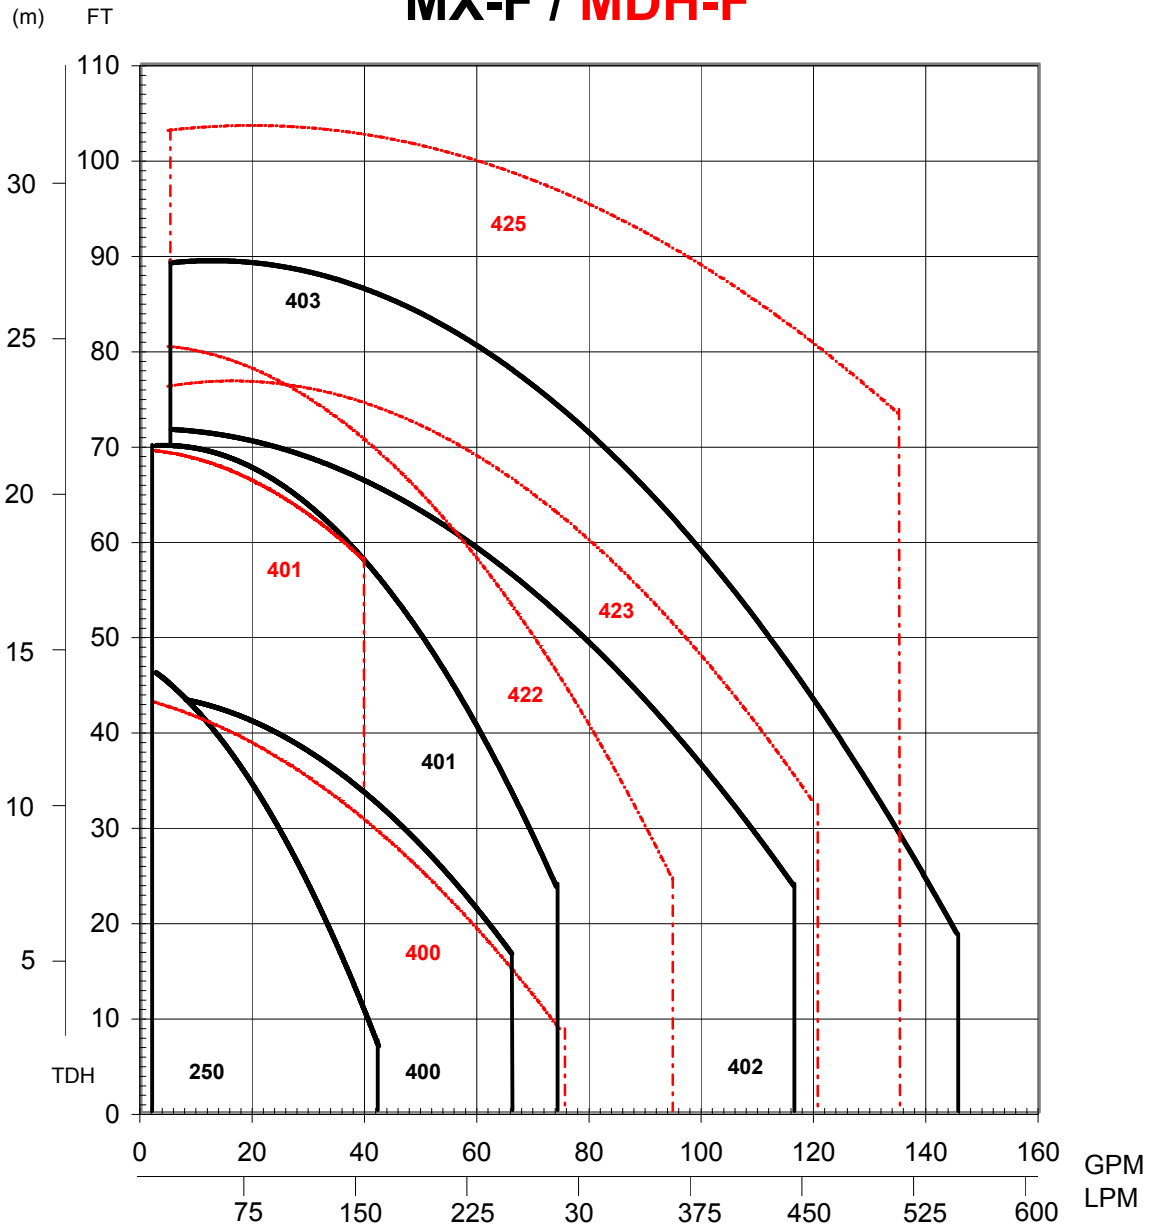

MX-F / MDH-F

Curve No. IP20504.B	Approved: FB	Date: 12/03
---------------------	---------------------	-------------

MX ——— MDH - - - - -