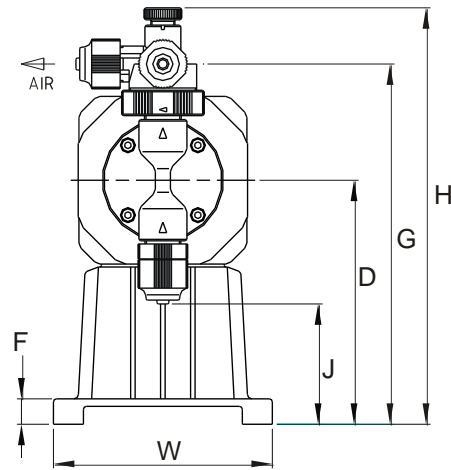

Dimensiones

Modelos de GFRPP & PVC

Todas las dimensiones en pulgadas

Modelo					A	B	C	D	E	F	G	H	J	L	W
EHE	31	E1	-VC	-VE	6.06	1.05	7.76	6.42	2.28	0.67	9.49	10.95	3.15	11.18	5.75
	36	E2	-PC	-PE											
EHE	46	E1	-VC	-VE	6.06	1.14	7.83	6.42	2.28	0.67	9.86	11.34	2.80	11.25	5.75
		E2	-PC	-PE											
EHE	56	E1	-VC	-VE	6.06	1.42	8.13	6.42	2.28	0.67	10.10	11.57	2.38	11.55	5.75
		E2	-PC	-PE											
EHE	56	E1	-VM		6.06	1.42	8.13	6.42	2.28	0.67	10.10	11.57	2.38	11.55	5.75

Dimensiones de Montaje	R	S	T	X
EHE todas las variaciones	5.20	4.50	1.00	0.28

Modelos FC y HV

Todas las dimensiones en pulgadas

Modelo				A	B	C	D	E	F	H	J	L	W
EHE	31	E1	-FC	6.06	1.05	7.76	6.42	0.65	0.67	9.69	3.15	9.53	5.75
EHE	36	E2	-FC	6.06	1.05	7.76	6.42	0.65	0.67	9.69	3.15	9.53	5.75
EHE	46	E1	-FC	6.06	1.14	7.83	6.42	0.75	0.67	10.00	2.80	9.72	5.75
EHE	56	E2	-FC	6.06	1.42	8.13	6.42	0.85	0.67	10.45	2.38	10.12	5.75
EHE	35	E1	-HV	6.06	1.05	7.76	6.42	1.00	0.67	9.80	3.03	9.90	5.75
EHE	36	E2	-HV	6.06	1.05	7.76	6.42	1.00	0.67	9.80	3.03	9.90	5.75

Dimensiones de Montaje	R	S	T	X
EHE todas las variaciones	5.20	4.50	1.00	0.28