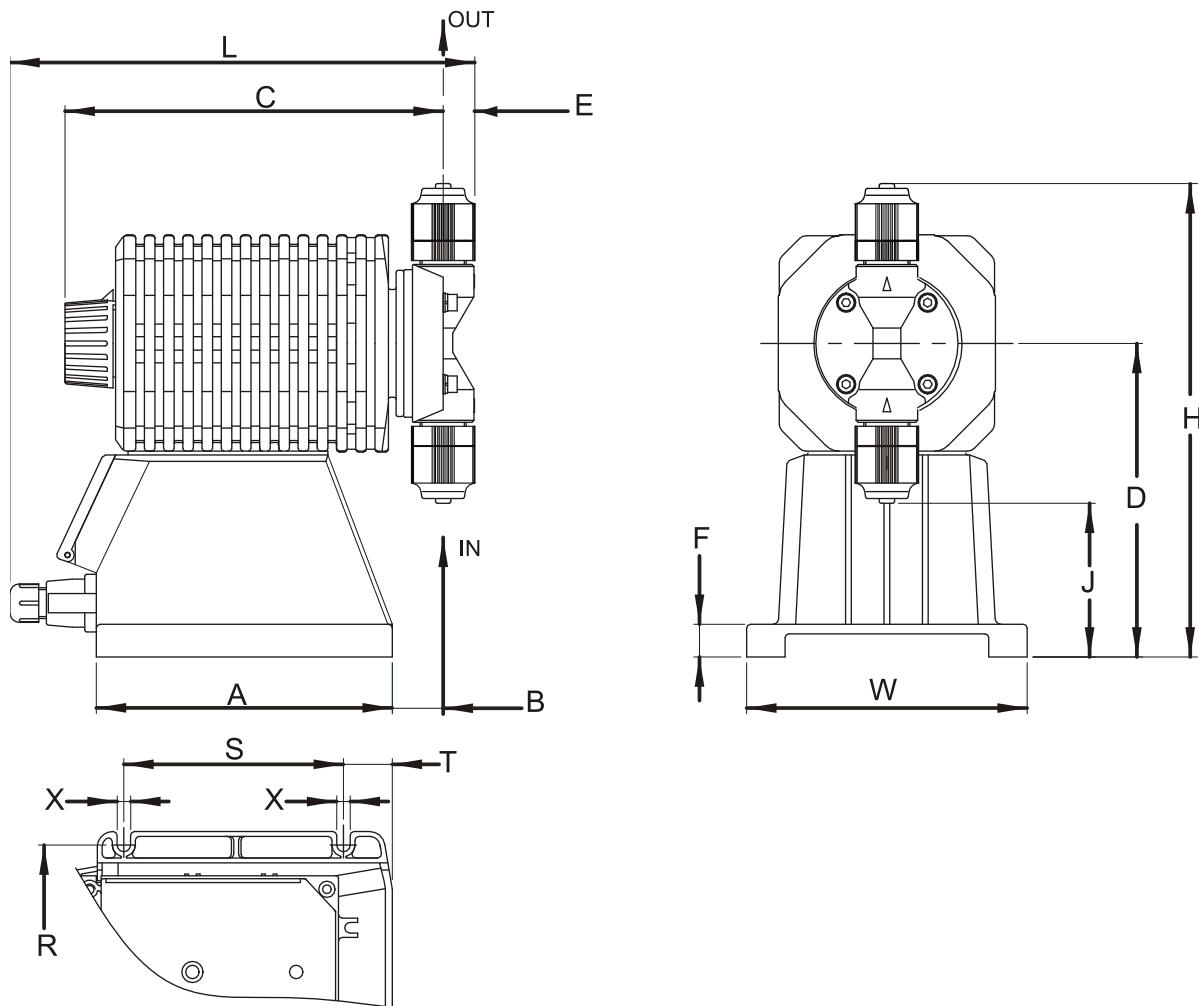

Dimensiones

Modelos de GFRPP & PVC

Todas las dimensiones en pulgadas

Modelo					A	B	C	D	E	F	G	H	J	L	W
EHE	31	E1	-VC	-VE	6.06	1.05	7.76	6.42	2.28	0.67	9.49	10.95	3.15	11.18	5.75
	36	E2	-PC	-PE											
EHE	46	E1	-VC	-VE	6.06	1.14	7.83	6.42	2.28	0.67	9.86	11.34	2.80	11.25	5.75
		E2	-PC	-PE											
EHE	56	E1	-VC	-VE	6.06	1.42	8.13	6.42	2.28	0.67	10.10	11.57	2.38	11.55	5.75
		E2	-PC	-PE											
EHE	56	E1	-VM		6.06	1.42	8.13	6.42	2.28	0.67	10.10	11.57	2.38	11.55	5.75

Dimensiones de Montaje	R	S	T	X
EHE todas las variaciones	5.20	4.50	1.00	0.28

Modelos FC y HV

Todas las dimensiones en pulgadas

Modelo				A	B	C	D	E	F	H	J	L	W
EHE	31	E1	-FC	6.06	1.05	7.76	6.42	0.65	0.67	9.69	3.15	9.53	5.75
EHE	36	E2	-FC	6.06	1.05	7.76	6.42	0.65	0.67	9.69	3.15	9.53	5.75
EHE	46	E1	-FC	6.06	1.14	7.83	6.42	0.75	0.67	10.00	2.80	9.72	5.75
EHE	56	E2	-FC	6.06	1.42	8.13	6.42	0.85	0.67	10.45	2.38	10.12	5.75
EHE	35	E1	-HV	6.06	1.05	7.76	6.42	1.00	0.67	9.80	3.03	9.90	5.75
EHE	36	E2	-HV	6.06	1.05	7.76	6.42	1.00	0.67	9.80	3.03	9.90	5.75

Dimensiones de Montaje	R	S	T	X
EHE todas las variaciones	5.20	4.50	1.00	0.28