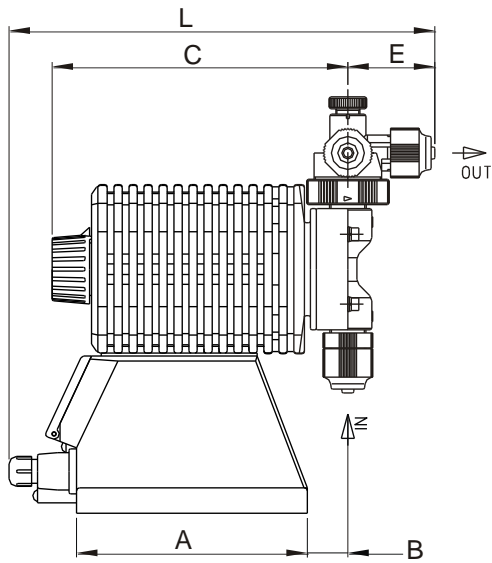

Dimensiones

Modelos de GFRPP & PVC

Todas las dimensiones en pulgadas

Modelo					A	B	C	D	E	F	G	H	J	L	W
EHE	31	E1	-VC	-VE	6.06	1.05	7.76	6.42	2.28	0.67	9.49	10.95	3.15	11.18	5.75
	36	E2	-PC	-PE											
EHE	46	E1	-VC	-VE	6.06	1.14	7.83	6.42	2.28	0.67	9.86	11.34	2.80	11.25	5.75
		E2	-PC	-PE											
EHE	56	E1	-VC	-VE	6.06	1.42	8.13	6.42	2.28	0.67	10.10	11.57	2.38	11.55	5.75
		E2	-PC	-PE											
EHE	56	E1	-VM		6.06	1.42	8.13	6.42	2.28	0.67	10.10	11.57	2.38	11.55	5.75

Dimensiones de Montaje	R	S	T	X
EHE todas las variaciones	5.20	4.50	1.00	0.28

Modelos FC y HV

Todas las dimensiones en pulgadas

Modelo				A	B	C	D	E	F	H	J	L	W
EHE	31	E1	-FC	6.06	1.05	7.76	6.42	0.65	0.67	9.69	3.15	9.53	5.75
EHE	36	E2	-FC	6.06	1.05	7.76	6.42	0.65	0.67	9.69	3.15	9.53	5.75
EHE	46	E1	-FC	6.06	1.14	7.83	6.42	0.75	0.67	10.00	2.80	9.72	5.75
EHE	56	E2	-FC	6.06	1.42	8.13	6.42	0.85	0.67	10.45	2.38	10.12	5.75
EHE	35	E1	-HV	6.06	1.05	7.76	6.42	1.00	0.67	9.80	3.03	9.90	5.75
EHE	36	E2	-HV	6.06	1.05	7.76	6.42	1.00	0.67	9.80	3.03	9.90	5.75

Dimensiones de Montaje	R	S	T	X
EHE todas las variaciones	5.20	4.50	1.00	0.28