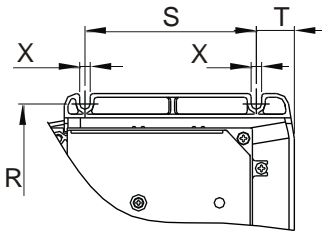

Dimensiones

Modelos de GFRPP & PVC

Todas las dimensiones en pulgadas

Modelo					A	B	C	D	E	F	G	H	J	L	W
EHE	31	E1	-VC	-VE	6.06	1.05	7.76	6.42	2.28	0.67	9.49	10.95	3.15	11.18	5.75
	36	E2	-PC	-PE											
EHE	46	E1	-VC	-VE	6.06	1.14	7.83	6.42	2.28	0.67	9.86	11.34	2.80	11.25	5.75
		E2	-PC	-PE											
EHE	56	E1	-VC	-VE	6.06	1.42	8.13	6.42	2.28	0.67	10.10	11.57	2.38	11.55	5.75
		E2	-PC	-PE											
EHE	56	E1	-VM		6.06	1.42	8.13	6.42	2.28	0.67	10.10	11.57	2.38	11.55	5.75

Dimensiones de Montaje	R	S	T	X
EHE todas las variaciones	5.20	4.50	1.00	0.28

Modelos FC y HV

Todas las dimensiones en pulgadas

Modelo				A	B	C	D	E	F	H	J	L	W
EHE	31	E1	-FC	6.06	1.05	7.76	6.42	0.65	0.67	9.69	3.15	9.53	5.75
EHE	36	E2	-FC	6.06	1.05	7.76	6.42	0.65	0.67	9.69	3.15	9.53	5.75
EHE	46	E1	-FC	6.06	1.14	7.83	6.42	0.75	0.67	10.00	2.80	9.72	5.75
EHE	56	E2	-FC	6.06	1.42	8.13	6.42	0.85	0.67	10.45	2.38	10.12	5.75
EHE	35	E1	-HV	6.06	1.05	7.76	6.42	1.00	0.67	9.80	3.03	9.90	5.75
EHE	36	E2	-HV	6.06	1.05	7.76	6.42	1.00	0.67	9.80	3.03	9.90	5.75

Dimensiones de Montaje	R	S	T	X
EHE todas las variaciones	5.20	4.50	1.00	0.28