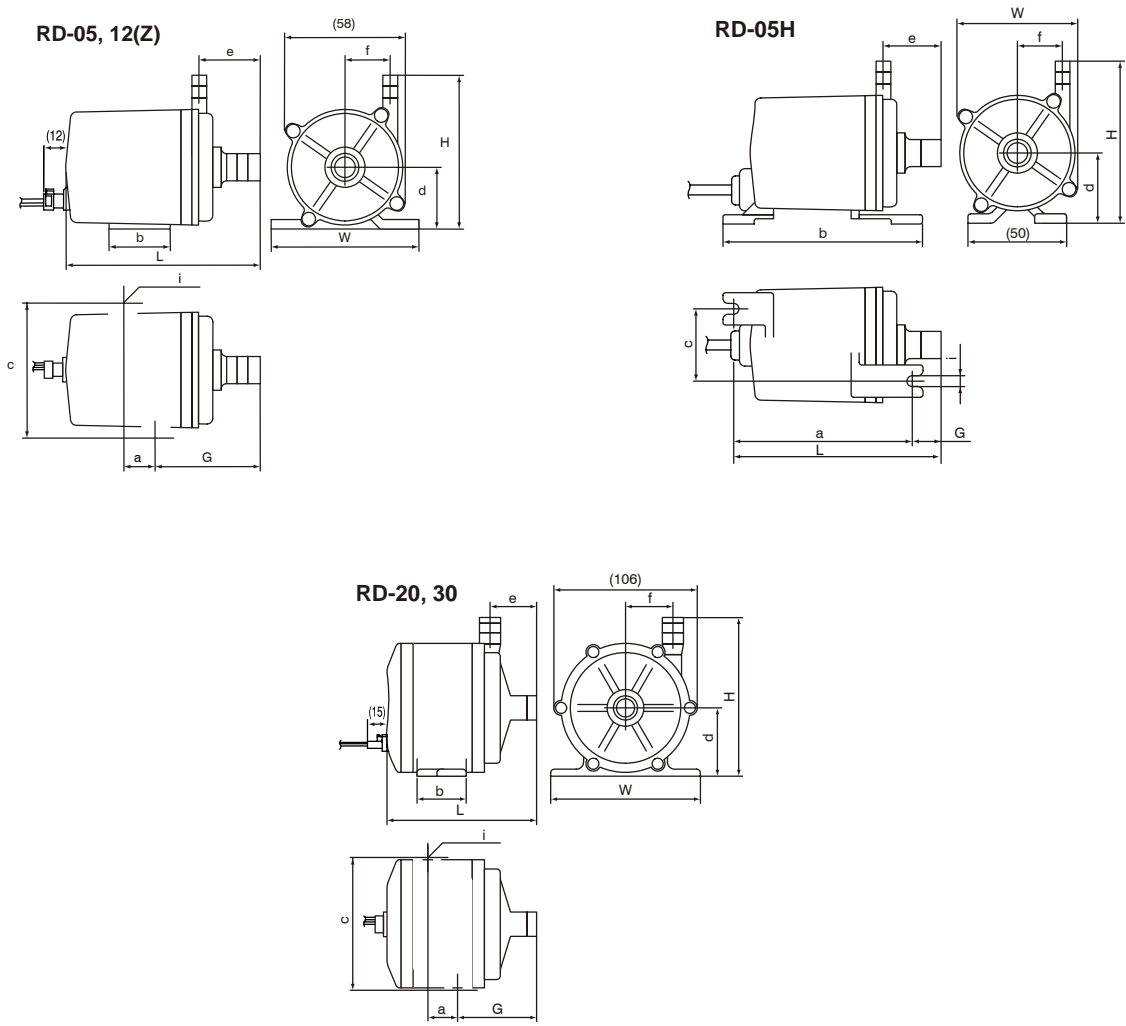

RD Dimensions

dimensions in inches (mm)

| Model | W | H | L | a | b | c | d | e | f | G | i |
|----------|---------------|----------------|-----------------|--------------|---------------|--------------|----------------|----------------|----------------|----------------|--------|
| RD-05 | 2.99 (76) | 2.95 (75) | 3.72 (94.5) | 0.63 (16) | 1.18 (30) | 2.52 (64) | 1.18 (30) | 1.16 (29.5) | 0.88 (22.4) | 1.98 (50.5) | 2-φ5x7 |
| RD-05H | 2.28 (58) | 3.07 (78) | 4.25 (109.5) | 3.54 (90) | 3.94 (100) | 1.38 (35) | 1.30 (33) | 1.16 (29.5) | 0.88 (22.4) | 0.57 (14.5) | 2-φ2x6 |
| RD-12 | 3.07 (78) | 3.21 (81.5) | 3.68 (93.5) | 0.63 (16) | 1.18 (30) | 2.60 (66) | 1.20 (30.5) | 1.24 (31.5) | 0.71 (18) | 2.05 (52) | 2-φ5x7 |
| RD-12Z | 3.07 (78) | 3.13 (79.5) | 3.68 (93.5) | 0.63 (16) | 1.18 (30) | 2.60 (66) | 1.20 (30.5) | 1.24 (31.5) | 0.78 (19.8) | 2.05 (52) | 2-φ5x7 |
| RD-20/30 | 4.41 (112) | 4.69 (119) | 4.33 (110) | 0.87 (22) | 1.46 (37) | 3.82 (97) | 1.93 (49) | 1.38 (35) | 1.42 (36) | 2.34 (59.5) | 2-φ6x8 |