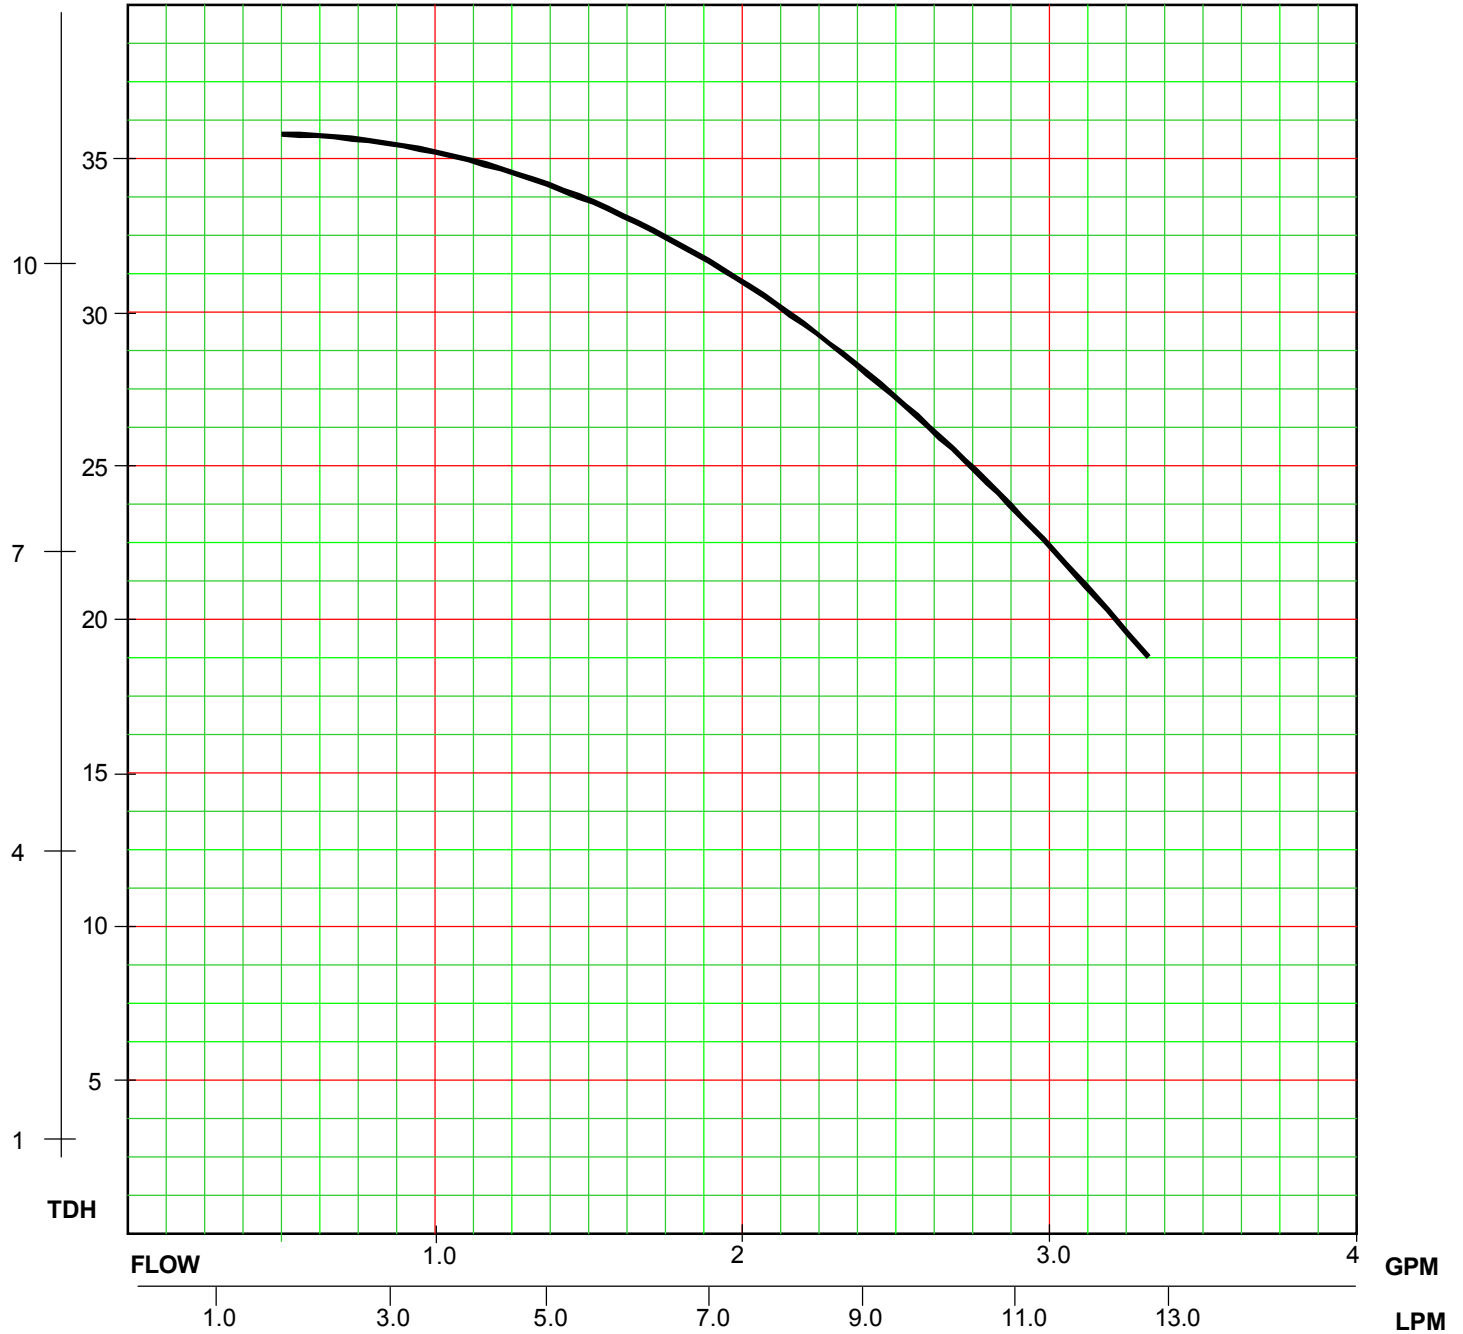

(m) FT

WMD-30LFX

<b>Curve No:</b> IP20324.A	<b>Max. Impeller Dia.:</b> 3.0"	<b>Suction:</b> ½" NPTM
<b>RPM:</b> 3200	<b>No. of Vanes:</b>	<b>Discharge:</b> ½" NPTM
<b>Date:</b>	<b>Approved:</b>	