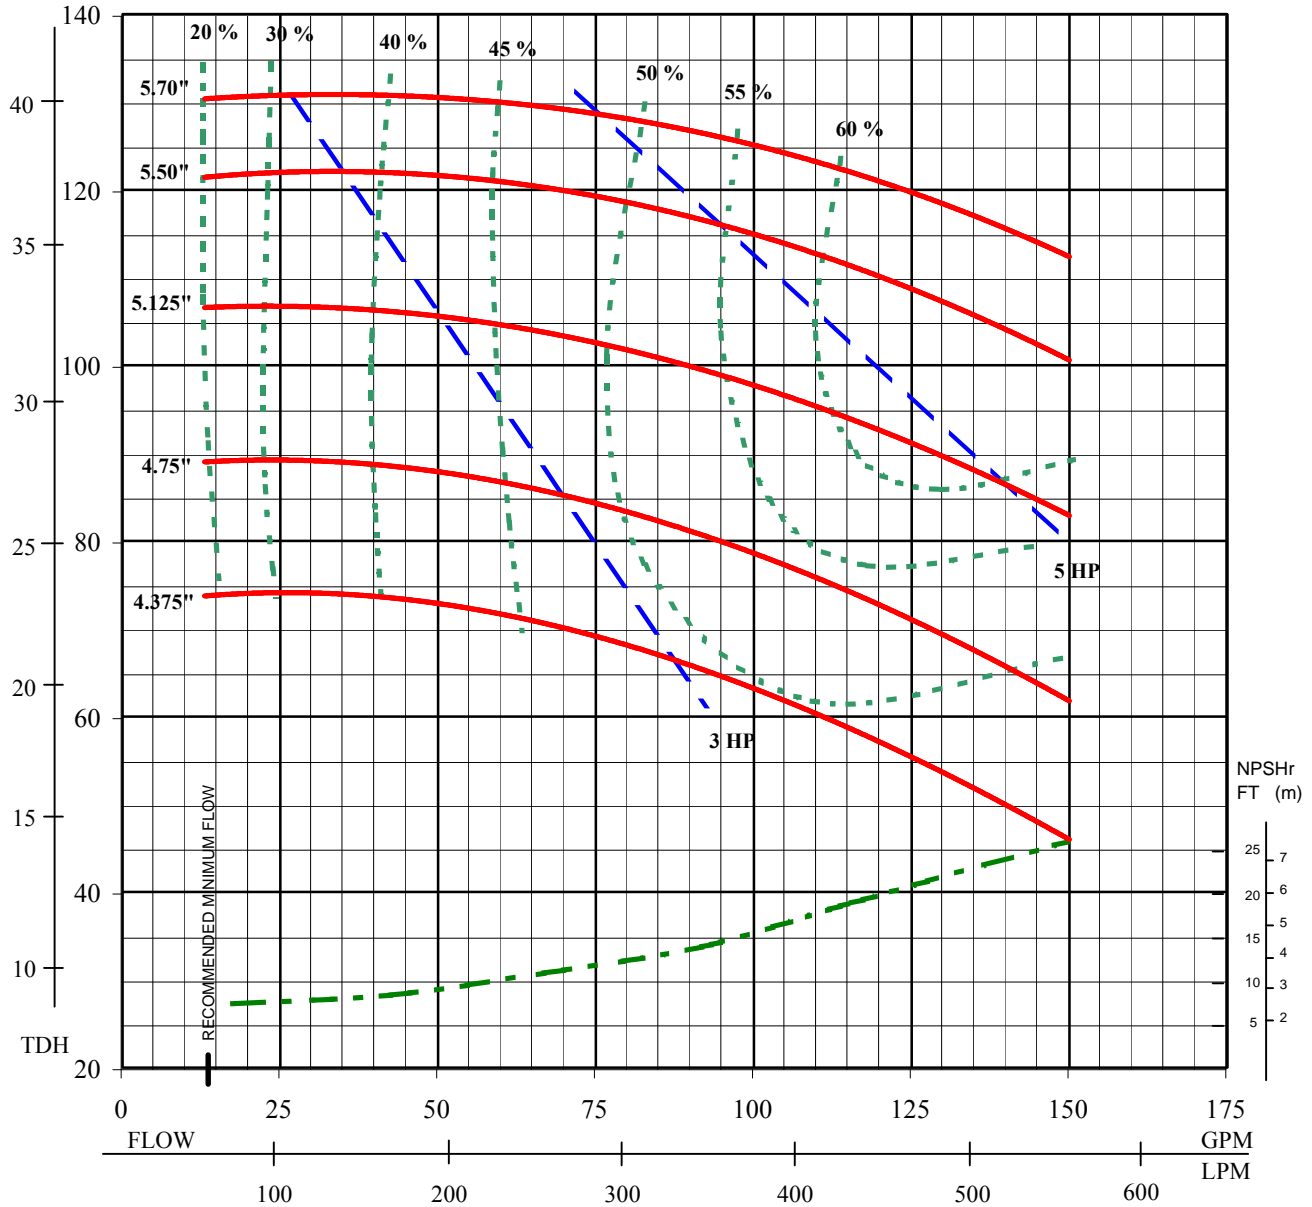

# MDM-2156

<b>Curve No.</b>	<b>IP20410.B</b>	<b>Max. Impeller Dia.</b>	<b>5.70"</b>	<b>Suction:</b>	<b>2"</b>
<b>RPM:</b>	<b>3500</b>	<b># of Vanes:</b>	<b>6</b>	<b>Discharge:</b>	<b>1 1/2"</b>
<b>Date:</b>	<b>2/03</b>	<b>Approved:</b>			