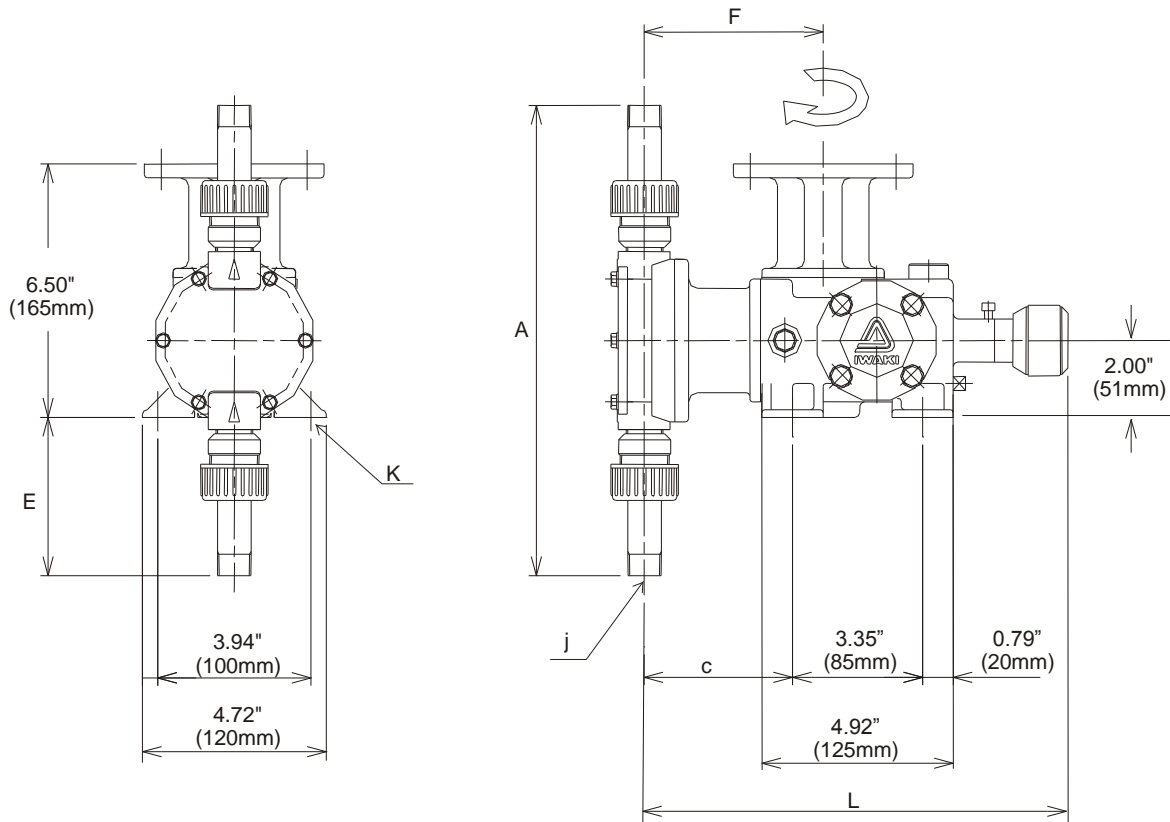

Dimensiones Exteriores LK

- LKN32, 45, 47, 55, 57, VC, VH, VS

Dimensiones en pulgadas (mm)

Modelo	L	A	C	E	F	J	K
LKN32, VC, VH, VS	10.88 (276)	12.125 (308)	3.88 (99)	4.063 (103)	4.688 (119)	½" NPT	4 x ø0.35" (ø9)
LKN45, 47, VC, VH, VS	10.94 (278)	12.00 (305)	3.94 (100)	4.00 (102)	4.75 (121)		
LKN47VS	10.94 (278)	10.125 (257)	3.94 (100)	3.06 (78)	4.75 (121)	1" NPT	
LKN55, 57, VC, VH, VS	12.375 (314)	12.25 (311)	4.50 (114)	4.125 (105)	5.313 (135)		

Dimensiones Exteriores

■ LKN32, 45, 47, 55, 57, S6

Dimensiones en pulgadas (mm)

Modelo	L	A	C	E	F	J	K
LKN32, S6	10.88 (276)	7.95 (202)	3.88 (99)	1.88 (48)	4.688 (119)	½" NPT	4 x ø0.35" (ø9)
LKN45, 47, S6	11.00 (279)	12.00 (305)	4.00 (102)	4.00 (102)	4.81 (122)		
LKN55, 57, S6	12.125 (308)	15.25 (387)	4.25 (108)	5.625 (143)	5.188 (132)	1" NPT	

Dimensiones Exteriores

■ LKN32, 45, 47, 55, 57, TC

Dimensiones en pulgadas (mm)

Modelo	L	A	C	E	F	J	K
LKN32, TC	10.88 (276)	12.125 (308)	3.88 (99)	4.06 (103)	4.688 (119)	½" NPT	4 x ø0.35" (ø9)
LKN45, 47, TC	10.44 (265)	13.50 (343)	3.44 (87)	4.75 (121)	4.75 (121)		
LKN55, 57, TC	12.375 (314)	12.25 (311)	4.50 (114)	4.188 (106)	4.125 (105)	1" NPT	