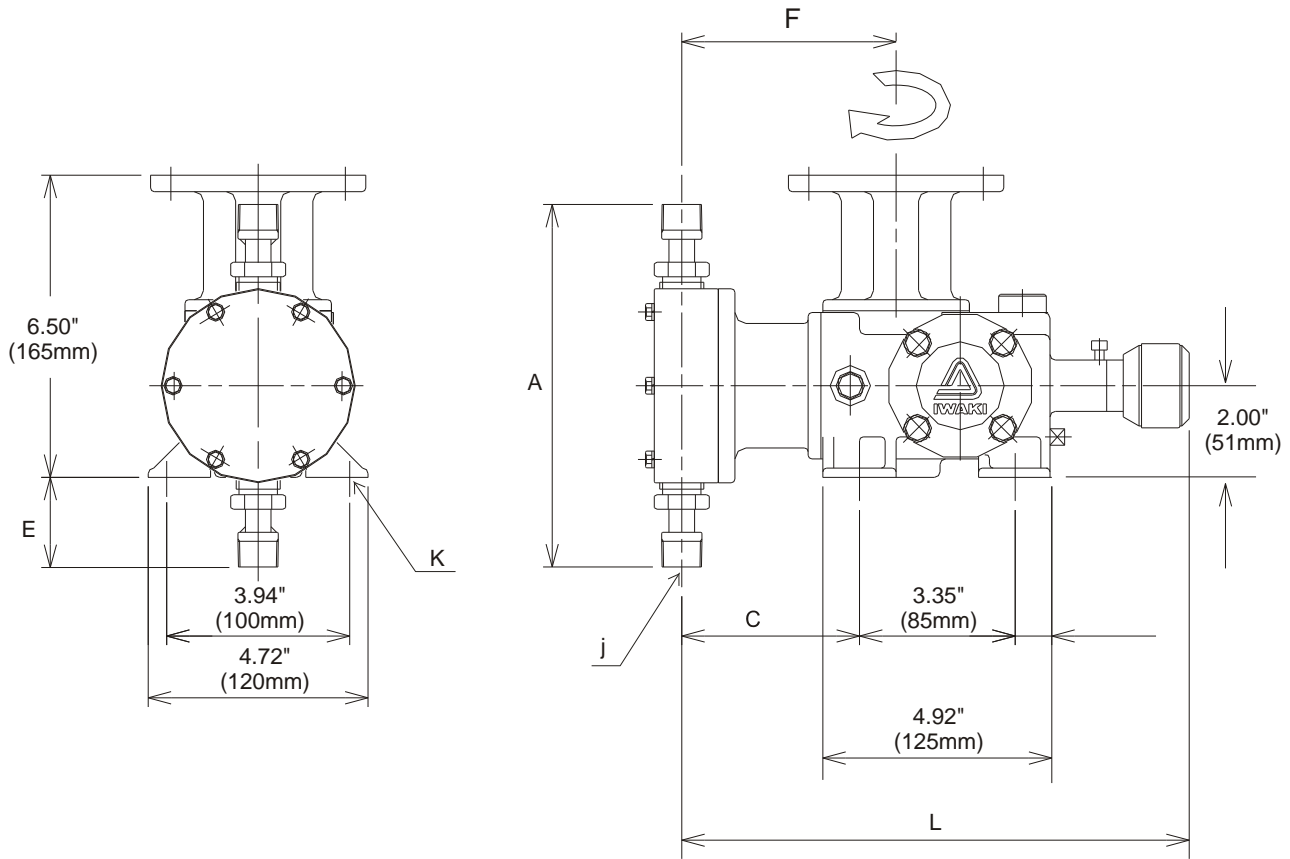

Dimensiones Exteriores LK

- LKN32, 45, 47, 55, 57, VC, VH, VS

Dimensiones en pulgadas (mm)

Modelo	L	A	C	E	F	J	K
LKN32, VC, VH, VS	10.88 (276)	12.125 (308)	3.88 (99)	4.063 (103)	4.688 (119)	½" NPT	4 x ø0.35" (ø9)
LKN45, 47, VC, VH, VS	10.94 (278)	12.00 (305)	3.94 (100)	4.00 (102)	4.75 (121)		
LKN47VS	10.94 (278)	10.125 (257)	3.94 (100)	3.06 (78)	4.75 (121)	1" NPT	
LKN55, 57, VC, VH, VS	12.375 (314)	12.25 (311)	4.50 (114)	4.125 (105)	5.313 (135)		

Dimensiones Exteriores

■ LKN32, 45, 47, 55, 57, S6

Dimensiones en pulgadas (mm)

Modelo	L	A	C	E	F	J	K
LKN32, S6	10.88 (276)	7.95 (202)	3.88 (99)	1.88 (48)	4.688 (119)	½" NPT	4 x ø0.35" (ø9)
LKN45, 47, S6	11.00 (279)	12.00 (305)	4.00 (102)	4.00 (102)	4.81 (122)		
LKN55, 57, S6	12.125 (308)	15.25 (387)	4.25 (108)	5.625 (143)	5.188 (132)	1" NPT	

Dimensiones Exteriores

■ LKN32, 45, 47, 55, 57, TC

Dimensiones en pulgadas (mm)

Modelo	L	A	C	E	F	J	K
LKN32, TC	10.88 (276)	12.125 (308)	3.88 (99)	4.06 (103)	4.688 (119)	½" NPT	4 x ø0.35" (ø9)
LKN45, 47, TC	10.44 (265)	13.50 (343)	3.44 (87)	4.75 (121)	4.75 (121)		
LKN55, 57, TC	12.375 (314)	12.25 (311)	4.50 (114)	4.188 (106)	4.125 (105)	1" NPT	