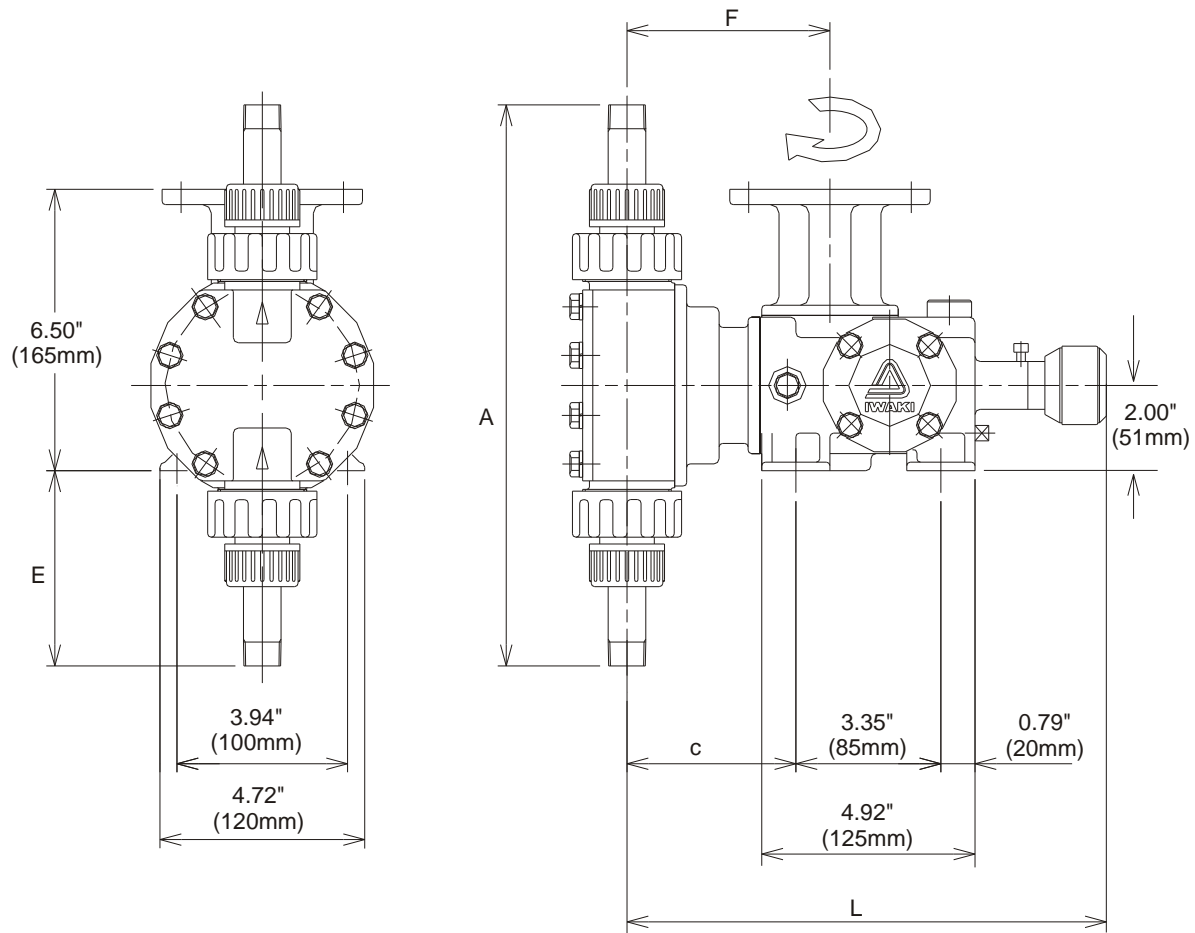

Dimensiones Exteriores LK

- LKN32, 45, 47, 55, 57, VC, VH, VS

Dimensiones en pulgadas (mm)

Modelo	L	A	C	E	F	J	K
LKN32, VC, VH, VS	10.88 (276)	12.125 (308)	3.88 (99)	4.063 (103)	4.688 (119)	½" NPT	4 x ø0.35" (ø9)
LKN45, 47, VC, VH, VS	10.94 (278)	12.00 (305)	3.94 (100)	4.00 (102)	4.75 (121)		
LKN47VS	10.94 (278)	10.125 (257)	3.94 (100)	3.06 (78)	4.75 (121)	1" NPT	
LKN55, 57, VC, VH, VS	12.375 (314)	12.25 (311)	4.50 (114)	4.125 (105)	5.313 (135)		

Dimensiones Exteriores

■ LKN32, 45, 47, 55, 57, S6

Dimensiones en pulgadas (mm)

Modelo	L	A	C	E	F	J	K
LKN32, S6	10.88 (276)	7.95 (202)	3.88 (99)	1.88 (48)	4.688 (119)	½" NPT	4 x ø0.35" (ø9)
LKN45, 47, S6	11.00 (279)	12.00 (305)	4.00 (102)	4.00 (102)	4.81 (122)		
LKN55, 57, S6	12.125 (308)	15.25 (387)	4.25 (108)	5.625 (143)	5.188 (132)	1" NPT	

Dimensiones Exteriores

■ LKN32, 45, 47, 55, 57, TC

Dimensiones en pulgadas (mm)

Modelo	L	A	C	E	F	J	K
LKN32, TC	10.88 (276)	12.125 (308)	3.88 (99)	4.06 (103)	4.688 (119)	½" NPT	4 x ø0.35" (ø9)
LKN45, 47, TC	10.44 (265)	13.50 (343)	3.44 (87)	4.75 (121)	4.75 (121)		
LKN55, 57, TC	12.375 (314)	12.25 (311)	4.50 (114)	4.188 (106)	4.125 (105)	1" NPT	