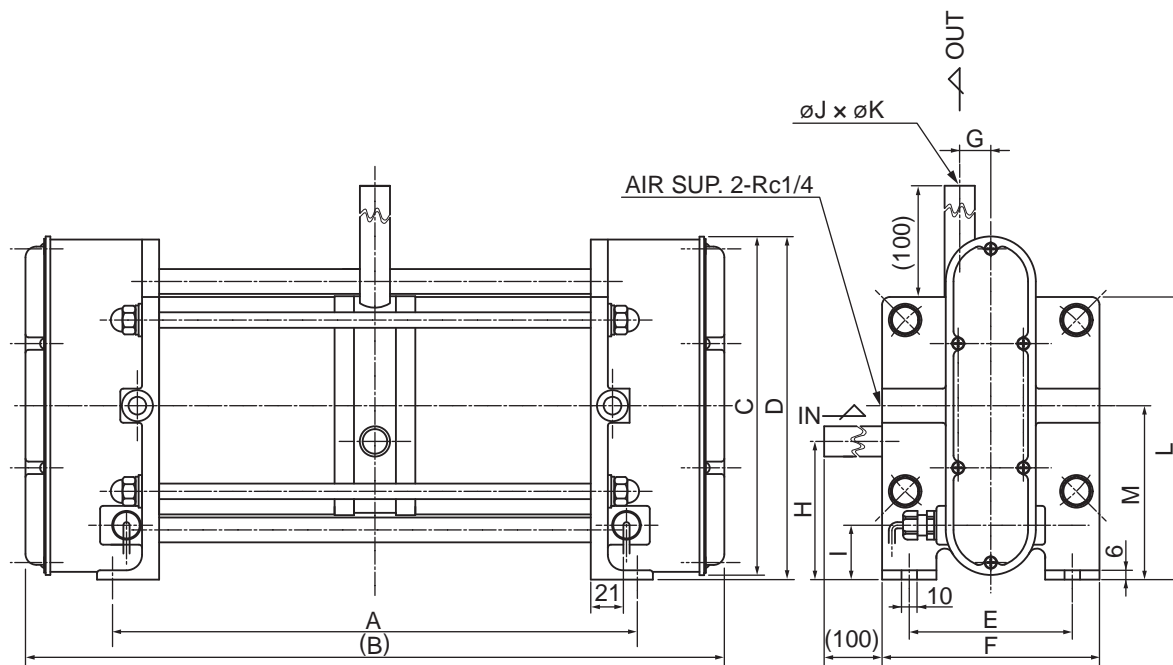

Outline

5. Outer dimensions

Unit:mm

	A	B	C	D	E	F	G	H	I	$\varnothing J \times \varnothing K$	L	Mass
FF-10	266	361	188	191	84	114	14.5	82	32	$\varnothing 12.7 \times \varnothing 9.52$	154	7.5kg
FF-20	288	400	218	221	105	140	20	91	35	$\varnothing 19.05 \times \varnothing 15.83$	182	11.5kg